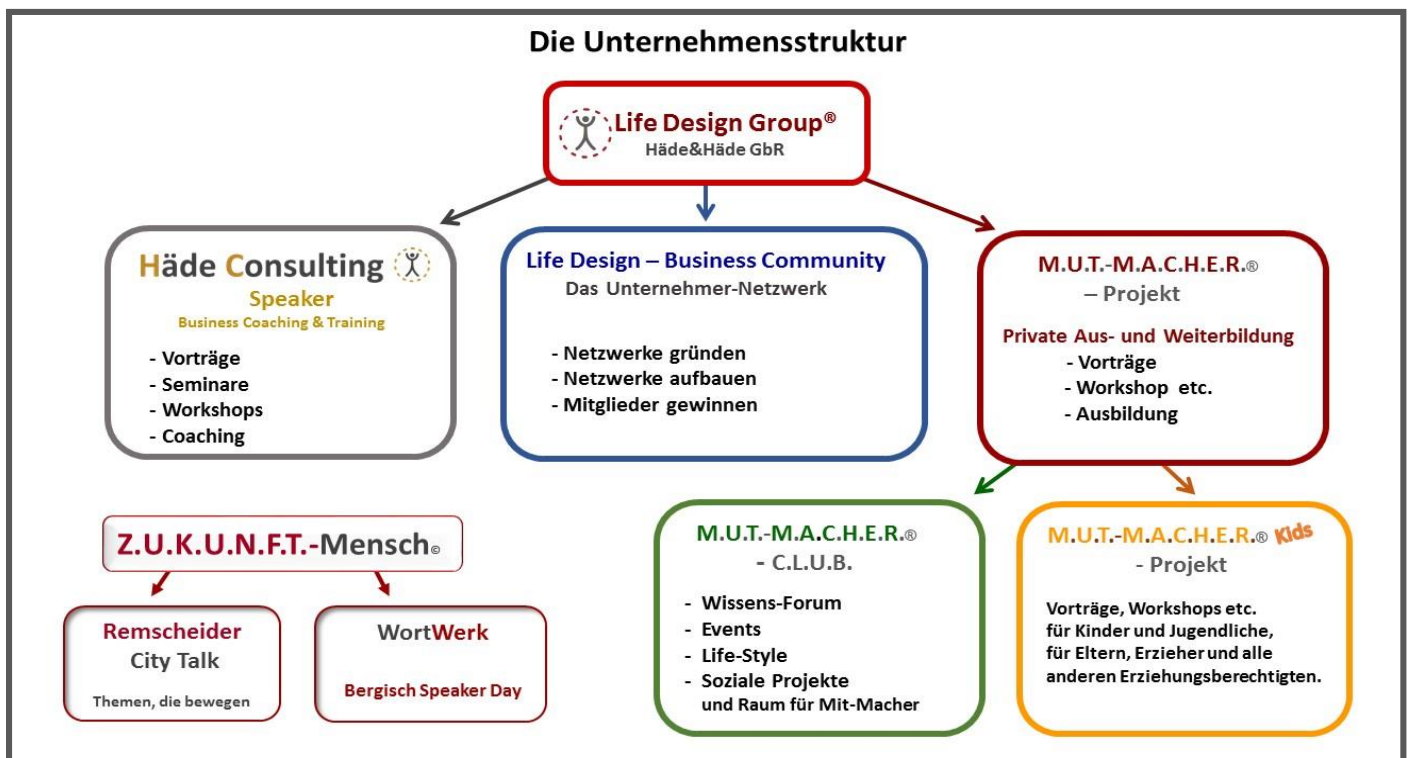

**Wir schaffen M.E.H.R.-W.E.R.T.!**

## Das Unternehmenskonzept:

Die **Life Design Group®** steht für unterschiedliche Ausrichtungen in den Bereichen persönliche, unternehmerische und wirtschaftliche Entwicklung, Weiterbildung und Netzwerkaufbau. Darüber hinaus führen wir gemeinnützige Veranstaltungen durch und unterstützen sozial und kulturell ausgerichtete Institutionen bei ihrer Arbeit.

Ein wesentlicher Erfolgsfaktor für Unternehmen sind gute Beziehungen. Unsere **Life Design Business-Community** ist ein gut organisiertes und gemanagtes Unternehmernetzwerk, das Sie dabei unterstützt, Kontakte aufzubauen und zu pflegen. Darüber hinaus ist unser aktives Netzwerk imageaufbauend, umsatzfördernd und effektiv und somit eine starke Stütze für jedes Unternehmen.

Mit dem Projekt **Z.U.K.U.N.F.T.-Mensch** setzen wir Zeichen für eine attraktive, aussichtsreiche Zukunft und für Zuversicht und Mut.

In den Medien wird immer mehr über Themen berichtet, die die Menschen verunsichern, die ihnen Angst machen. Mit Fake-News wird die Wahrheit zurechtgerückt und mit alternative Fakten Realitäten verschoben. Es wird viel über Trennung statt Integration und Gemeinschaft, über Untergang statt Aufbruch und Chance, über Hass statt Toleranz und Akzeptanz gesprochen. Dagegen setzen wir Zeichen.